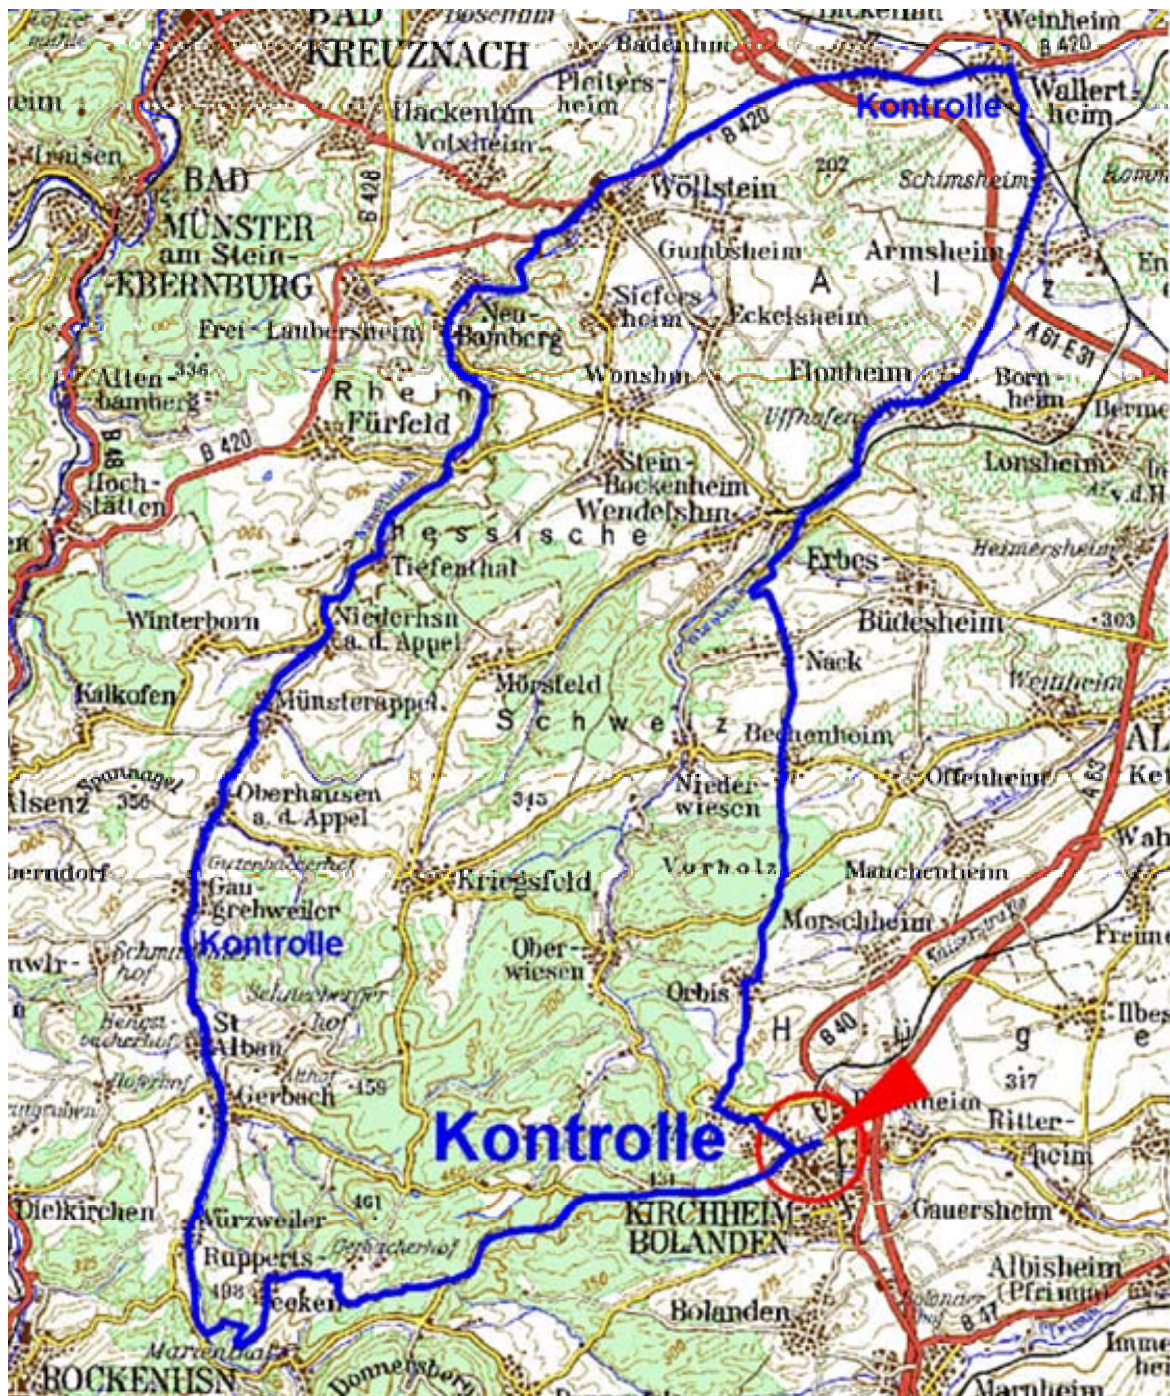

RSF – Donnersberg 1983 e.V. Rockenhausen

Tour 804

RTF – Permanent „Pfalz-Rheinessen Fahrt“

71 km, 2 Punkte

Als Kontrolle gelten Stempel von Tankstellen, Geschäften, Gaststätten usw.

Startzeit: März bis Oktober, 71 km, 2 BDR Punkte

Auskunft: Günter Meinert, Hauptstr.30, 67806 Bieterschied Tel.06364/1601 Fax 06364/7397

Start: Tour 804

DasRadhaus Kirchheimbolanden, Neumayerstr.35 Tel. 06352/1894 Werktags ab 9 Uhr

Teilnehmer: Inhaber von roten und grünen Wertungskarten, sowie Trimm- und Wanderführer