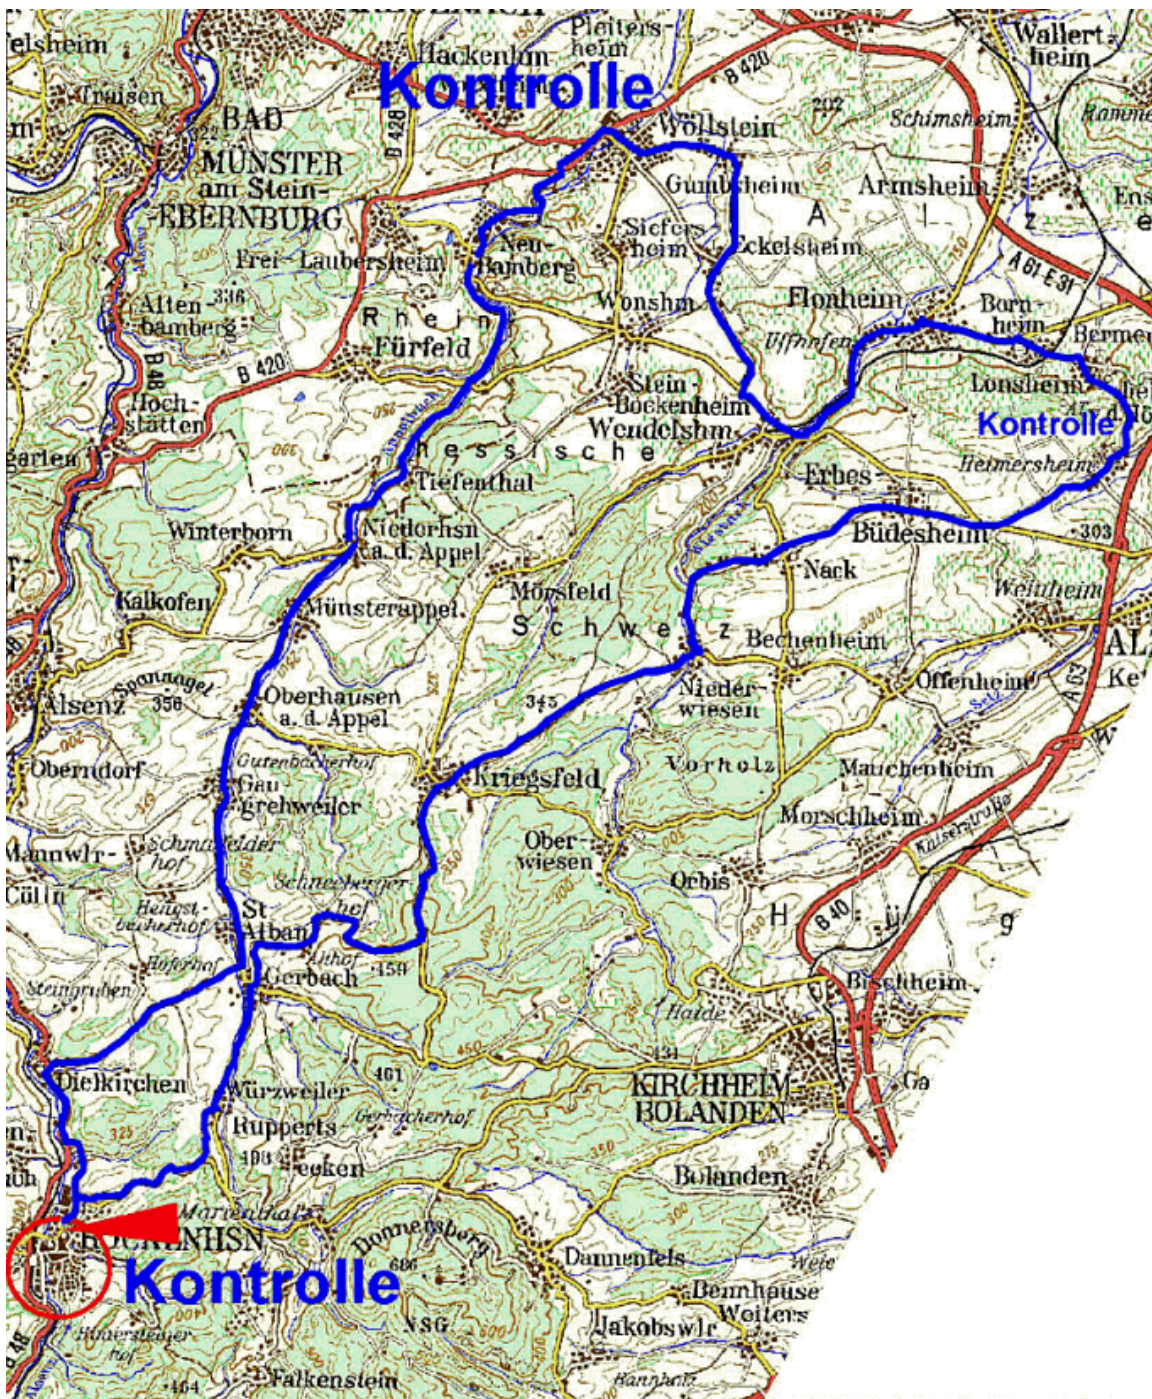

RSF – Donnersberg 1983 e.V. Rockenhausen

Tour 803

RTF – Permanent „Durchs Rhein Hessische“

71 km, 2 Punkte

Als Kontrolle gelten Stempel von Tankstellen, Geschäften, Gaststätten usw.

Startzeit: März bis Oktober, 71 km, 2 BDR Punkte

Auskunft: Günter Meinert, Hauptstr.30, 67806 Bieterschied Tel.06364/1601 Fax 06364/7397

Start: Tour 803

Start: Aral Tankstelle Rockenhausen Kreuzwiese,
geöffnet jeden Tag von 7-23 Uhr.

Teilnehmer: Inhaber von roten und grünen Wertungskarten, sowie Trimm- und Wanderführer